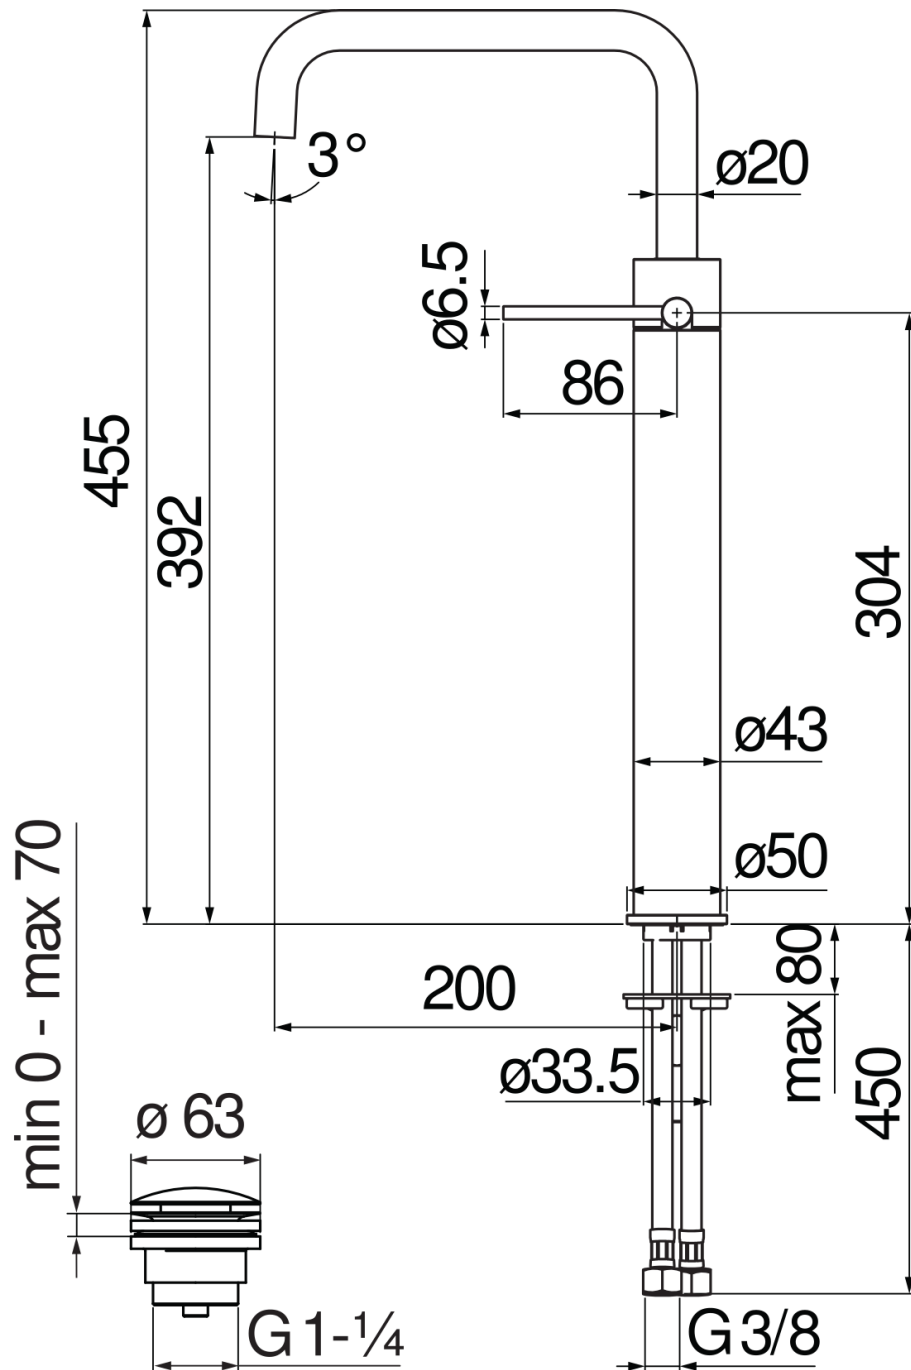

SPECIFICHE

Monocomando a bacinella

Moon drop PVD

Aeratore anticalcare M 18 x 1, portata 5 l/min

Bocca girevole

Scarico 1 1/4" push, flessibili inox ø 3/8"

Limitatore di energia con apertura in acqua fredda

Imballo: 66 x 34,5 x 7 cm / 0,01594 m³

DIAGRAMMA DI PORTATA: ACQUA CALDA/FREDDA

— Aeratore

DIAGRAMMA DI PORTATA: ACQUA MISCELATA

— Aeratore