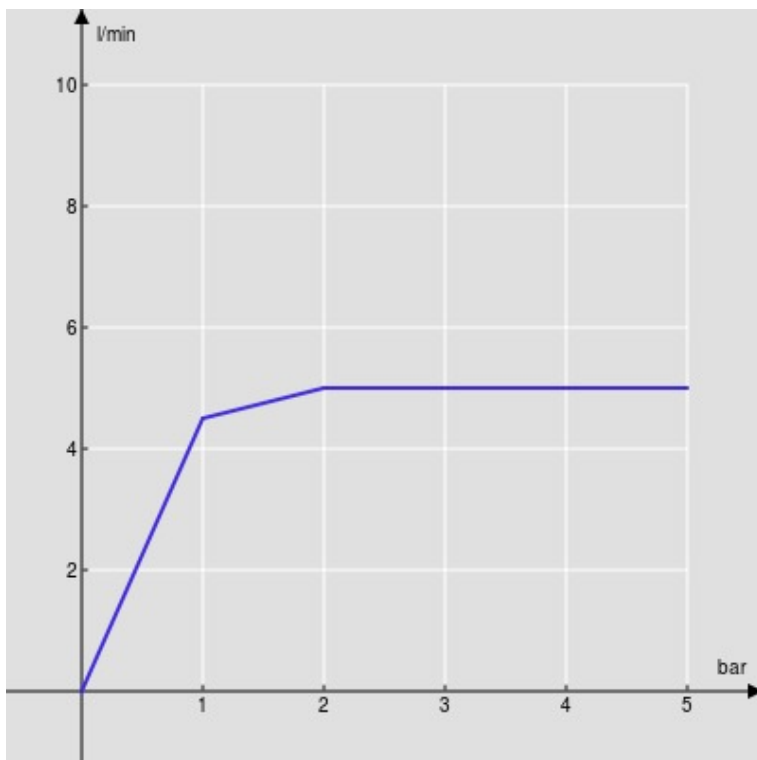

SPECIFICHE

Monocomando a bacinella

Moon drop PVD

Aeratore anticalcare M 18 x 1, portata 5 l/min

Bocca girevole

Scarico 1 1/4" push, flessibili inox ø 3/8"

Limitatore di energia con apertura in acqua fredda

Imballo: 66 x 34,5 x 7 cm / 0,01594 m³

DIAGRAMMA DI PORTATA: ACQUA CALDA/FREDDA

— Aeratore

DIAGRAMMA DI PORTATA: ACQUA MISCELATA

— Aeratore