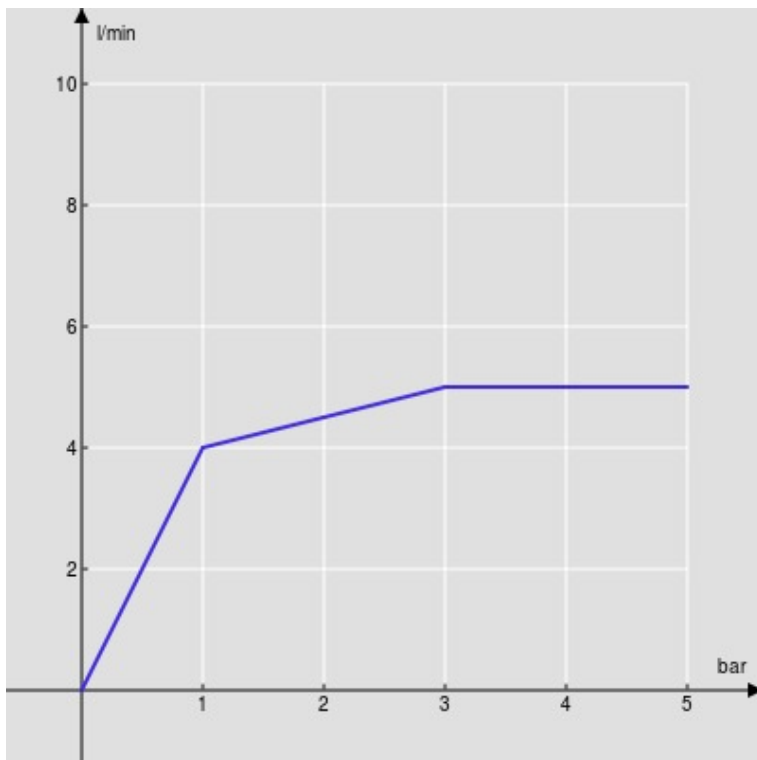

SPECIFICHE

Monocomando a bacinella

Moon drop PVD

Aeratore anticalcare M 18 x 1, portata 5 l/min

Bocca girevole

Scarico 1 1/4" push, flessibili inox ø 3/8"

Limitatore di energia con apertura in acqua fredda

Imballo: 66 x 34,5 x 7 cm / 0,01594 m³

DIAGRAMMA DI PORTATA: ACQUA CALDA/FREDDA

— Aeratore

DIAGRAMMA DI PORTATA: ACQUA MISCELATA

— Aeratore